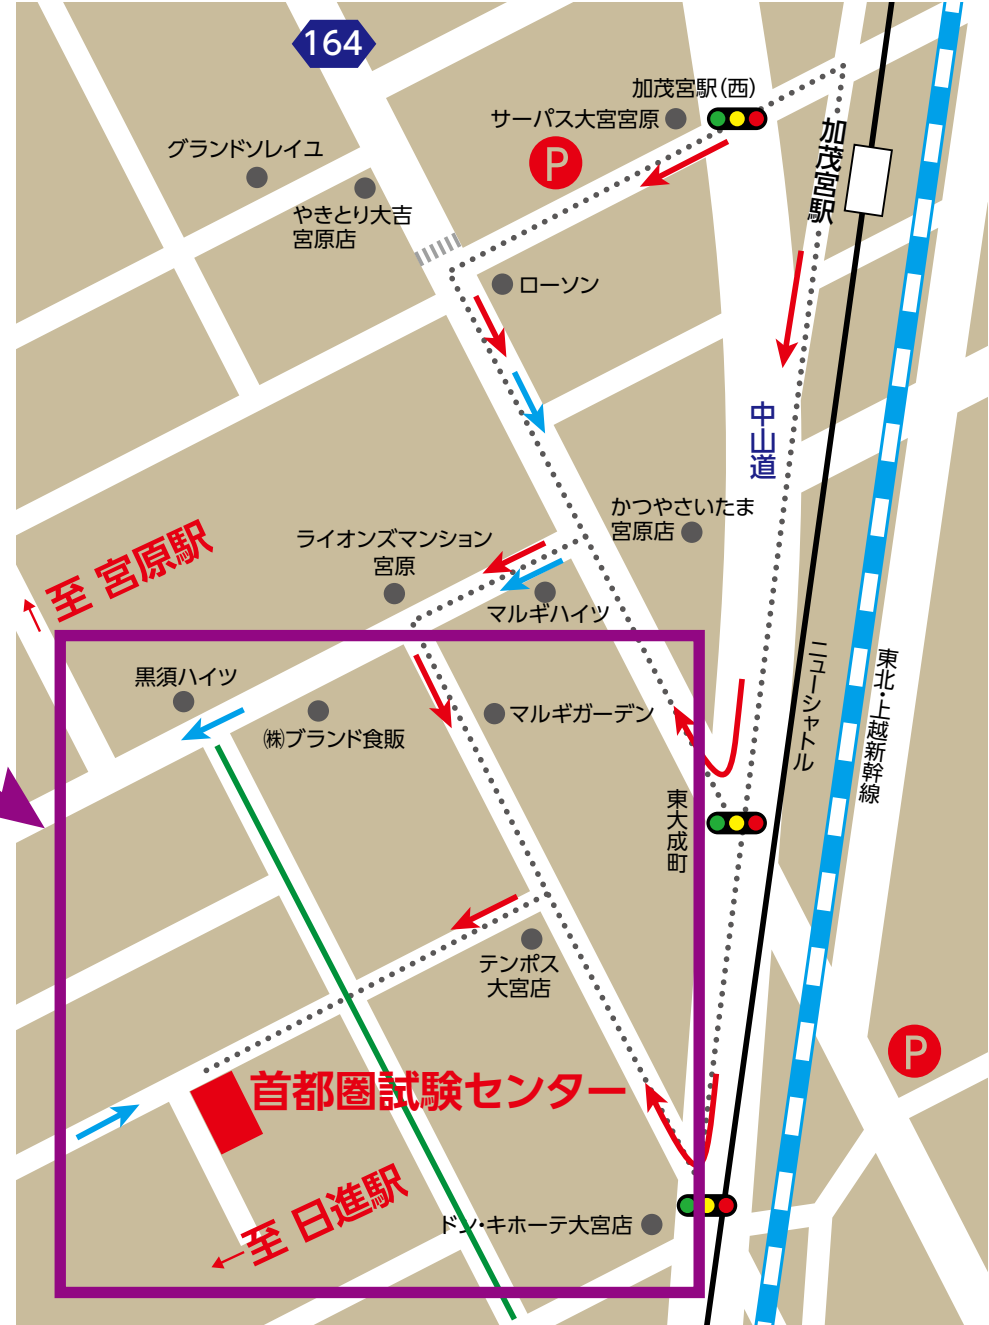

# OTAFF 《首都圏試験センター》 地図

## ★ 首都圏試験センター

- ← 車経路
- ← 徒歩経路
- ← 通学路(朝夕 通学時車両は注意)

住所：埼玉県さいたま市北区東大成町2-658-1

(徒歩→試験センター拠点の時間目安)

最寄駅から会場	路線	距離	徒歩
かものみやえき 加茂宮駅から	Nシャトル	400m	5分
みやはらえきにしぐち 宮原駅西口から	高崎線	1000m	20分
にっしんえきみなみぐち 日進駅南口から	川越線	600m	10分

※ご来場の際は、公共の交通機関をご利用ください。